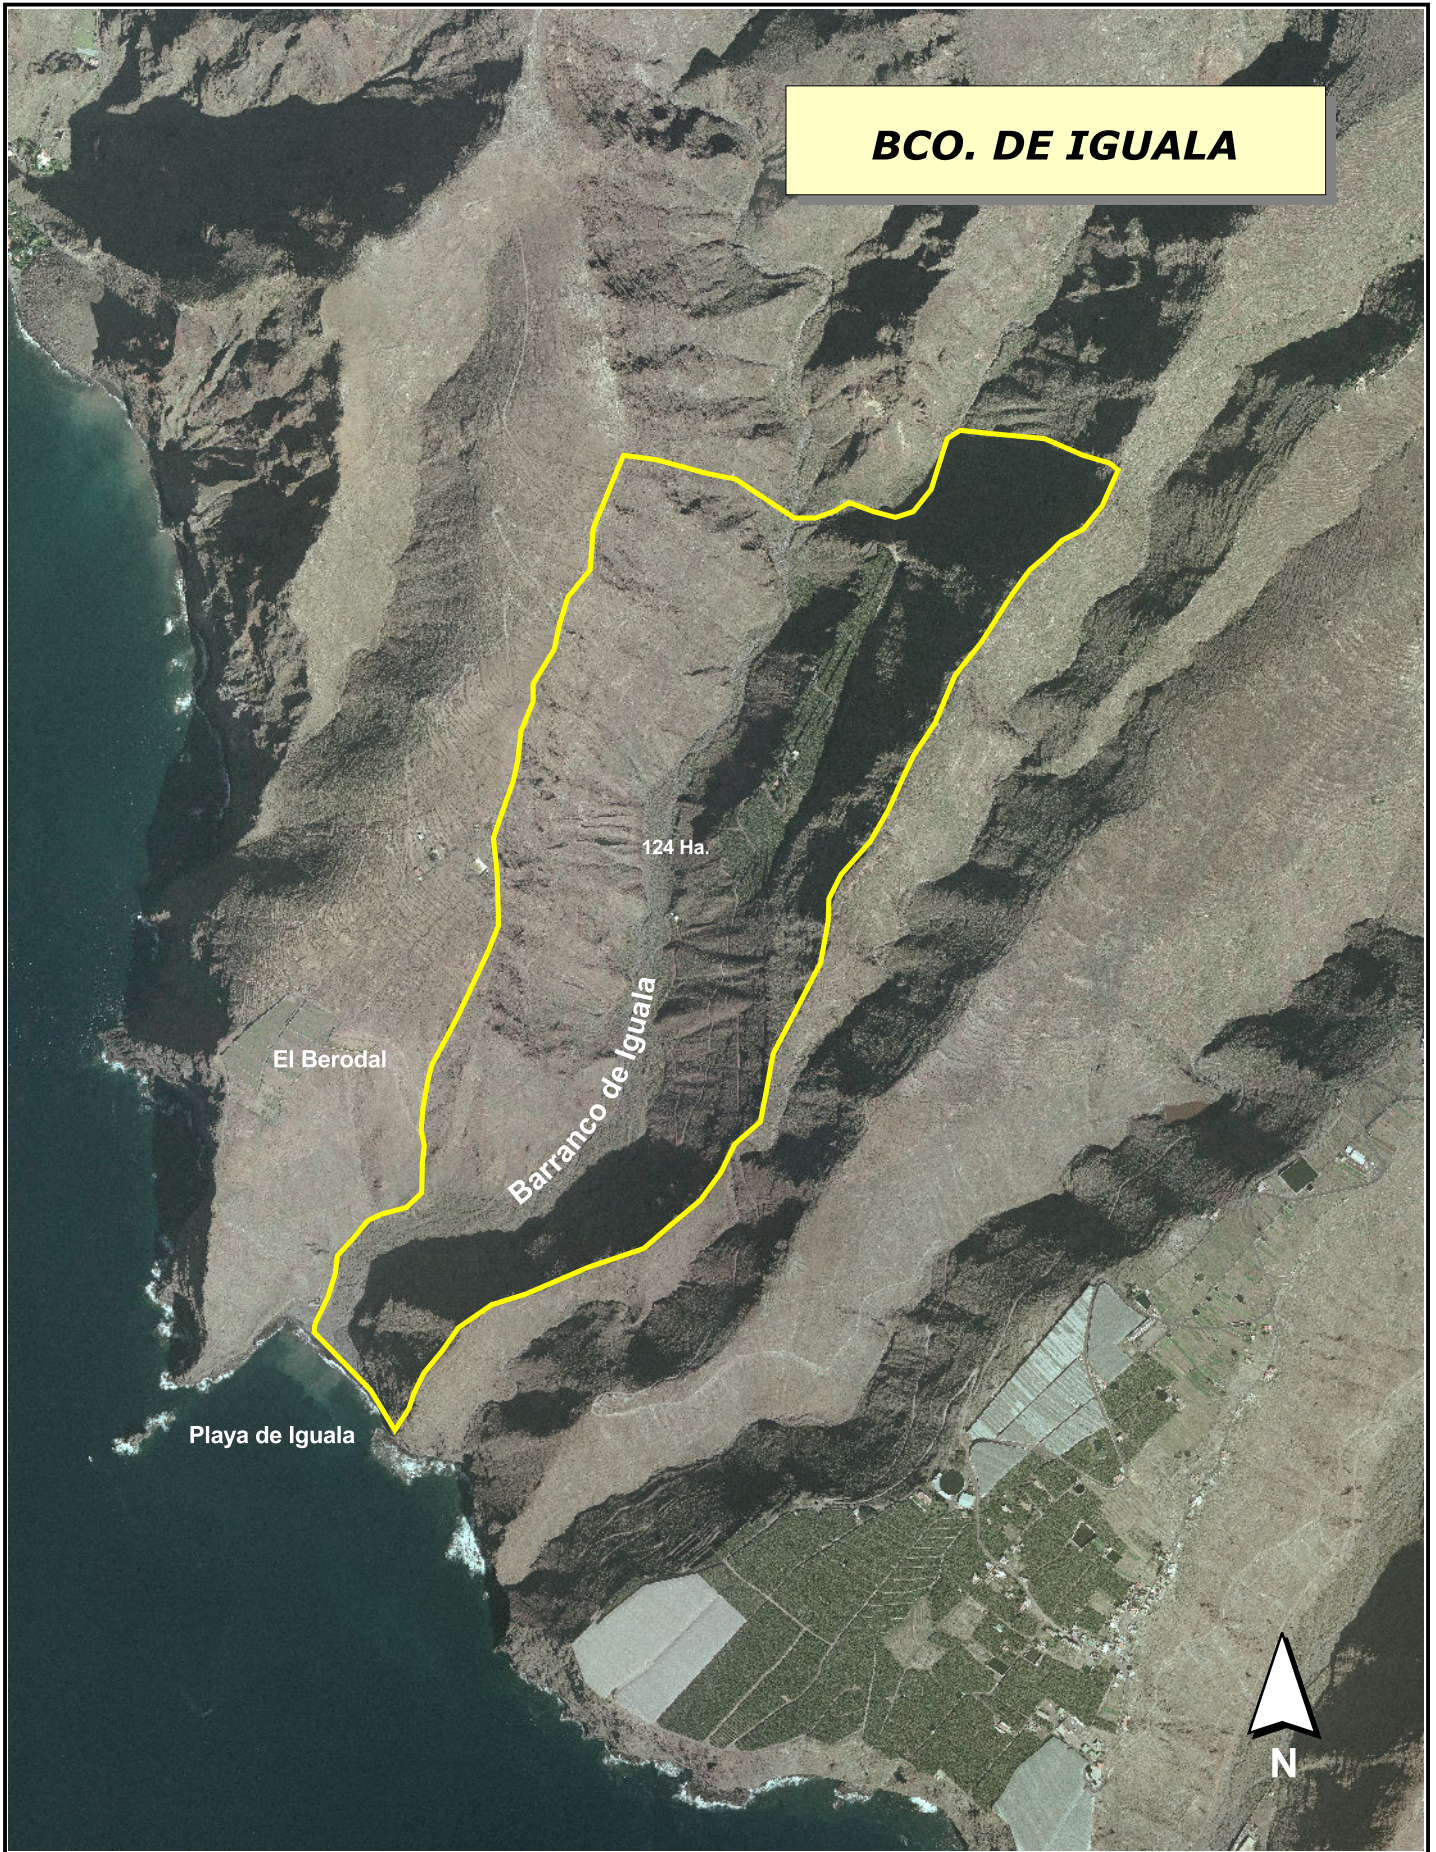

**BCO. DE IGUALA**

Excmo. Cabildo Insular de La Gomera

0 80 160 240 Meters

**CONSEJO INSULAR DE CAZA  
DE LA ISLA DE LA GOMERA**

*Acuerdo de 29 de Mayo de 2008*

**DELIMITACIÓN DE VEDADOS DE CAZA**